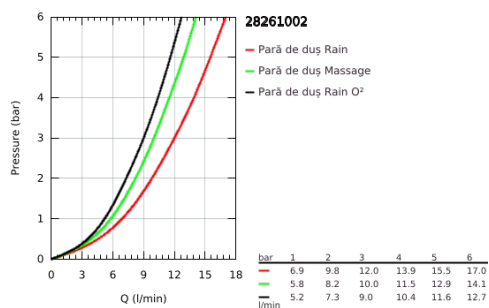

## 28 261 002 TEMPESTA 100 PARĂ DE DUȘ CU 3 PULVERIZĂRI

### DESCRIEREA PRODUSULUI

- Colour: cromat
- tipuri de jet: GROHE Rain O<sup>2</sup>, Rain, Massage
- pulverizare perfectă cu tehnologia GROHE DreamSpray
- suprafață GROHE LongLife
- sistem anti-calcar GROHE SpeedClean
- Inner WaterGuide pentru o durabilitate crescută în utilizare
- protecție de silicon Shockproof ce previne deteriorarea cauzată de căderea dușului
- sistem universal de montare compatibil cu furtunurile de duș standard
- compatibil cu boilere
- presiunea minimă recomandată 1.0 bar