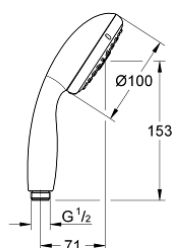

## 28 261 002 TEMPESTA 100 PARĂ DE DUȘ CU 3 PULVERIZĂRI

### DESCRIEREA PRODUSULUI

- Colour: cromat
- tipuri de jet: GROHE Rain O<sup>2</sup>, Rain, Massage
- pulverizare perfectă cu tehnologia GROHE DreamSpray
- suprafață GROHE LongLife
- sistem anti-calcar GROHE SpeedClean
- Inner WaterGuide pentru o durabilitate crescută în utilizare
- protecție de silicon Shockproof ce previne deteriorarea cauzată de căderea dușului
- sistem universal de montare compatibil cu furtunurile de duș standard
- compatibil cu boilere
- presiunea minimă recomandată 1.0 bar

## 28 261 002 TEMPESTA 100 PARĂ DE DUȘ CU 3 PULVERIZĂRI

**PIESE DE SCHIMB** , martie 2017 – now

1: Filtru impuritati (Spare part-nr. 0700200M)