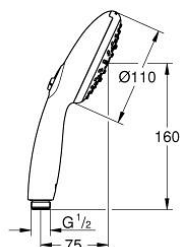

28 261 003 TEMPESTA 110 PARĂ DE DUȘ CU 3 PULVERIZĂRI

DESCRIEREA PRODUSULUI

- Colour: cromat
- tipuri de jet: Rain, Jet, Massage
- maximum flow rate (at 3 bar): 13.5 l/min
- GROHE SmartSwitch - easily rotate the dial to enjoy your preferred spray option
- pulverizare perfectă cu tehnologia GROHE DreamSpray
- suprafață GROHE LongLife
- sistem anti-calcar GROHE SpeedClean
- Inner WaterGuide pentru o durabilitate crescută în utilizare
- protecție de silicon Shockproof ce previne deteriorarea cauzată de căderea dușului
- sistem universal de montare compatibil cu furtunurile de duș standard
- presiunea minimă recomandată 1.0 bar
- compatibil cu boilere
- professional edition

28 261 003 TEMPESTA 110 PARĂ DE DUȘ CU 3 PULVERIZĂRI

PIESE DE SCHIMB , aprilie 2020 – now

1: Filtru impuritati (Spare part-nr. 0700200M)