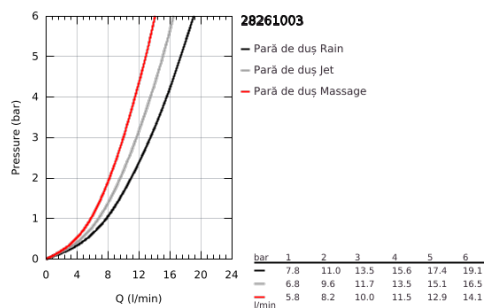

28 261 003 TEMPESTA 110 PARĂ DE DUȘ CU 3 PULVERIZĂRI

DESCRIEREA PRODUSULUI

- Colour: cromat
- tipuri de jet: Rain, Jet, Massage
- maximum flow rate (at 3 bar): 13.5 l/min
- GROHE SmartSwitch - easily rotate the dial to enjoy your preferred spray option
- pulverizare perfectă cu tehnologia GROHE DreamSpray
- suprafață GROHE LongLife
- sistem anti-calcar GROHE SpeedClean
- Inner WaterGuide pentru o durabilitate crescută în utilizare
- protecție de silicon Shockproof ce previne deteriorarea cauzată de căderea dușului
- sistem universal de montare compatibil cu furtunurile de duș standard
- presiunea minimă recomandată 1.0 bar
- compatibil cu boilere
- professional edition

28 261 003 TEMPESTA 110 PARĂ DE DUȘ CU 3 PULVERIZĂRI

PIESE DE SCHIMB , aprilie 2020 – now

1: Filtru impuritati (Spare part-nr. 0700200M)