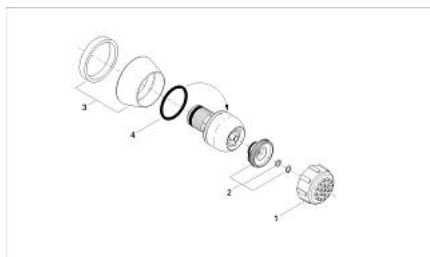

28 286 AG0 RELEXA 50 SIDE SHOWER 2 SPRAYS

DESCRIEREA PRODUSULUI

- Colour: aranja/gold
- tipuri de jet: Normal, Jet
- racord cu bilă
- suprafață GROHE LongLife
- sistem anti-calcar GROHE SpeedClean
- debit minim 4,5 l/min.

28 286 AG0 RELEXA 50 SIDE SHOWER 2 SPRAYS

PIESE DE SCHIMB , ianuarie 1999 – now

- 1: placă de trasare cu jet de apă (Spare part-nr. 45147G00)
- 2: Reglaj al volumului (Spare part-nr. 45148000)
- 3: Şild (Spare part-nr. 45173A00)
- 4: Disc de etanşare Ø30 x Ø2,5 (Spare part-nr. 0296700M)