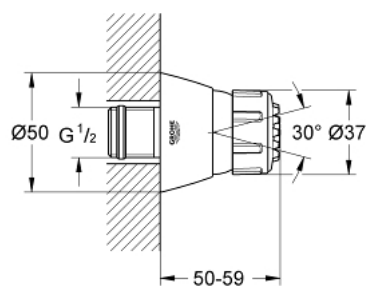

28 286 AG0 RELEXA 50 SIDE SHOWER 2 SPRAYS

DESCRIEREA PRODUSULUI

- Colour: aranja/gold
- tipuri de jet: Normal, Jet
- racord cu bilă
- suprafață GROHE LongLife
- sistem anti-calcar GROHE SpeedClean
- debit minim 4,5 l/min.

28 286 AG0 RELEXA 50 SIDE SHOWER 2 SPRAYS

PIESE DE SCHIMB , ianuarie 1999 – now

- 1: placă de trasare cu jet de apă (Spare part-nr. 45147G00)
- 2: Reglaj al volumului (Spare part-nr. 45148000)
- 3: Şild (Spare part-nr. 45173A00)
- 4: Disc de etanşare Ø30 x Ø2,5 (Spare part-nr. 0296700M)