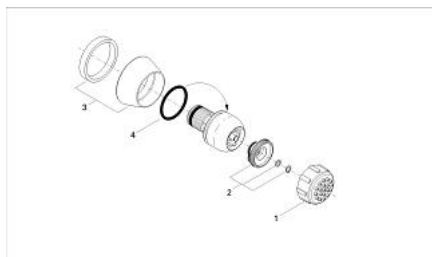

28 286 AV0 RELEXA 50 SIDE SHOWER 2 SPRAYS

DESCRIEREA PRODUSULUI

- Colour: silk metal
- tipuri de jet: Normal, Jet
- racord cu bilă
- suprafață GROHE LongLife
- sistem anti-calcar GROHE SpeedClean
- debit minim 4,5 l/min.

28 286 AV0 RELEXA 50 SIDE SHOWER 2 SPRAYS

PIESE DE SCHIMB , ianuarie 1999 – now

- 1: placă de trasare cu jet de apă (Spare part-nr. 45147AV0)
- 2: Reglaj al volumului (Spare part-nr. 45148000)
- 3: Şild (Spare part-nr. 45173AV0)
- 4: Disc de etanşare Ø30 x Ø2,5 (Spare part-nr. 0296700M)