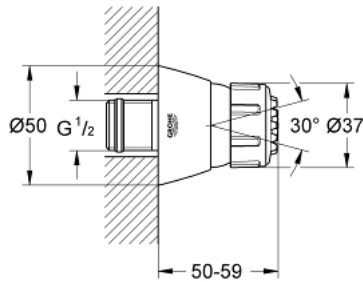

28 286 AV0 RELEXA 50 SIDE SHOWER 2 SPRAYS

DESCRIEREA PRODUSULUI

- Colour: silk metal
- tipuri de jet: Normal, Jet
- racord cu bilă
- suprafață GROHE LongLife
- sistem anti-calcar GROHE SpeedClean
- debit minim 4,5 l/min.

28 286 AV0 RELEXA 50 SIDE SHOWER 2 SPRAYS

PIESE DE SCHIMB , ianuarie 1999 – now

- 1: placă de trasare cu jet de apă (Spare part-nr. 45147AV0)
- 2: Reglaj al volumului (Spare part-nr. 45148000)
- 3: Şild (Spare part-nr. 45173AV0)
- 4: Disc de etanşare Ø30 x Ø2,5 (Spare part-nr. 0296700M)