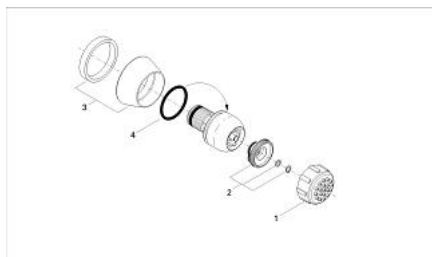

28 286 IG0 RELEXA 50 SIDE SHOWER 2 SPRAYS

DESCRIEREA PRODUSULUI

- Colour: chrome/gold
- tipuri de jet: Normal, Jet
- racord cu bilă
- suprafață GROHE LongLife
- sistem anti-calcar GROHE SpeedClean
- debit minim 4,5 l/min.

28 286 IG0 RELEXA 50 SIDE SHOWER 2 SPRAYS

PIESE DE SCHIMB , ianuarie 1999 – now

- 1: placă de trasare cu jet de apă (Spare part-nr. 45147G00)
- 2: Reglaj al volumului (Spare part-nr. 45148000)
- 3: Şild (Spare part-nr. 45173000)
- 4: Disc de etanşare Ø30 x Ø2,5 (Spare part-nr. 0296700M)