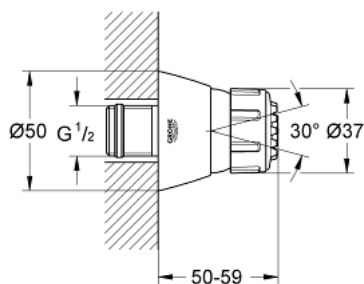

28 286 IG0 RELEXA 50 SIDE SHOWER 2 SPRAYS

DESCRIEREA PRODUSULUI

- Colour: chrome/gold
- tipuri de jet: Normal, Jet
- racord cu bilă
- suprafață GROHE LongLife
- sistem anti-calcar GROHE SpeedClean
- debit minim 4,5 l/min.

28 286 IG0 RELEXA 50 SIDE SHOWER 2 SPRAYS

PIESE DE SCHIMB , ianuarie 1999 – now

- 1: placă de trasare cu jet de apă (Spare part-nr. 45147G00)
- 2: Reglaj al volumului (Spare part-nr. 45148000)
- 3: Şild (Spare part-nr. 45173000)
- 4: Disc de etanşare Ø30 x Ø2,5 (Spare part-nr. 0296700M)