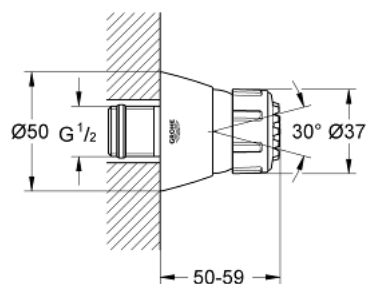

## 28 286 L00 RELEXA 50 SIDE SHOWER 2 SPRAYS

### DESCRIEREA PRODUSULUI

- Colour: alb
- tipuri de jet: Normal, Jet
- racord cu bilă
- suprafață GROHE LongLife
- sistem anti-calcar GROHE SpeedClean
- debit minim 4,5 l/min.

## 28 286 L00 RELEXA 50 SIDE SHOWER 2 SPRAYS

**PIESE DE SCHIMB** , ianuarie 1999 – now

- 1: placă de trasare cu jet de apă (Spare part-nr. 45147L00)
- 2: Reglaj al volumului (Spare part-nr. 45148000)
- 3: Şild (Spare part-nr. 45173L00)
- 4: Disc de etanşare Ø30 x Ø2,5 (Spare part-nr. 0296700M)