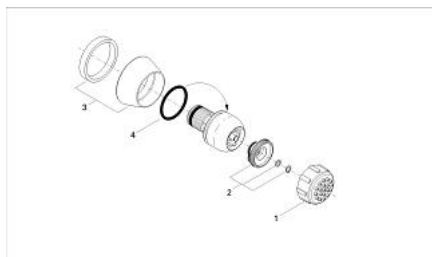

## 28 286 L00 RELEXA 50 SIDE SHOWER 2 SPRAYS

### DESCRIEREA PRODUSULUI

- Colour: alb
- tipuri de jet: Normal, Jet
- racord cu bilă
- suprafață GROHE LongLife
- sistem anti-calcar GROHE SpeedClean
- debit minim 4,5 l/min.

## 28 286 L00 RELEXA 50 SIDE SHOWER 2 SPRAYS

**PIESE DE SCHIMB** , ianuarie 1999 – now

- 1: placă de trasare cu jet de apă (Spare part-nr. 45147L00)
- 2: Reglaj al volumului (Spare part-nr. 45148000)
- 3: Şild (Spare part-nr. 45173L00)
- 4: Disc de etanşare Ø30 x Ø2,5 (Spare part-nr. 0296700M)