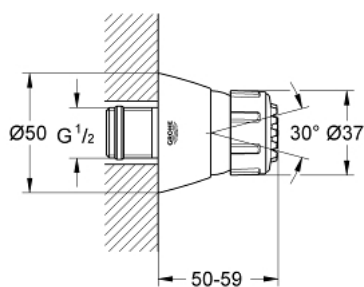

28 286 LG0 RELEXA 50 SIDE SHOWER 2 SPRAYS

DESCRIEREA PRODUSULUI

- tipuri de jet: Normal, Jet
- racord cu bilă
- suprafață GROHE LongLife
- sistem anti-calcar GROHE SpeedClean
- debit minim 4,5 l/min.

28 286 LG0 RELEXA 50 SIDE SHOWER 2 SPRAYS

PIESE DE SCHIMB , ianuarie 1999 – now

- 1: placă de trasare cu jet de apă (Spare part-nr. 45147G00)
- 2: Reglaj al volumului (Spare part-nr. 45148000)
- 3: Şild (Spare part-nr. 45173L00)
- 4: Disc de etanşare Ø30 x Ø2,5 (Spare part-nr. 0296700M)