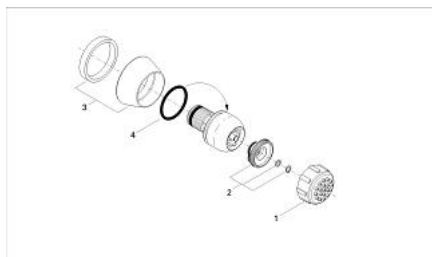

28 286 LG0 RELEXA 50 SIDE SHOWER 2 SPRAYS

DESCRIEREA PRODUSULUI

- tipuri de jet: Normal, Jet
- racord cu bilă
- suprafață GROHE LongLife
- sistem anti-calcar GROHE SpeedClean
- debit minim 4,5 l/min.

28 286 LG0 RELEXA 50 SIDE SHOWER 2 SPRAYS

PIESE DE SCHIMB , ianuarie 1999 – now

- 1: placă de trasare cu jet de apă (Spare part-nr. 45147G00)
- 2: Reglaj al volumului (Spare part-nr. 45148000)
- 3: Şild (Spare part-nr. 45173L00)
- 4: Disc de etanşare Ø30 x Ø2,5 (Spare part-nr. 0296700M)