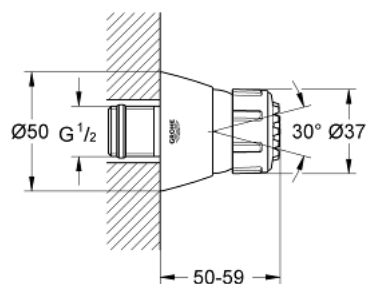

28 286 RR0 RELEXA 50 SIDE SHOWER 2 SPRAYS

DESCRIEREA PRODUSULUI

- tipuri de jet: Normal, Jet
- racord cu bilă
- suprafață GROHE LongLife
- debit minim 4,5 l/min.
- sistem anti-calcar GROHE SpeedClean

28 286 RR0 **RELEXA 50 SIDE SHOWER 2 SPRAYS**

PIESE DE SCHIMB , ianuarie 1999 – now

- 1: placă de trasare cu jet de apă (Spare part-nr. 45147P00)
- 2: Reglaj al volumului (Spare part-nr. 45148000)
- 3: Şild (Spare part-nr. 45173P00)
- 4: Disc de etanşare Ø30 x Ø2,5 (Spare part-nr. 0296700M)