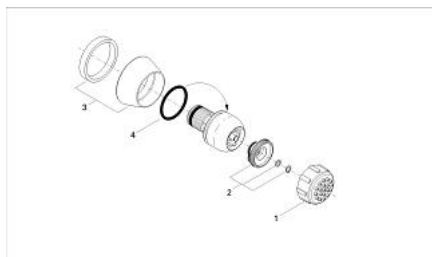

28 286 RR0 RELEXA 50 SIDE SHOWER 2 SPRAYS

DESCRIEREA PRODUSULUI

- tipuri de jet: Normal, Jet
- racord cu bilă
- suprafață GROHE LongLife
- debit minim 4,5 l/min.
- sistem anti-calcar GROHE SpeedClean

28 286 RR0 **RELEXA 50 SIDE SHOWER 2 SPRAYS**

PIESE DE SCHIMB , ianuarie 1999 – now

- 1: placă de trasare cu jet de apă (Spare part-nr. 45147P00)
- 2: Reglaj al volumului (Spare part-nr. 45148000)
- 3: Şild (Spare part-nr. 45173P00)
- 4: Disc de etanşare Ø30 x Ø2,5 (Spare part-nr. 0296700M)