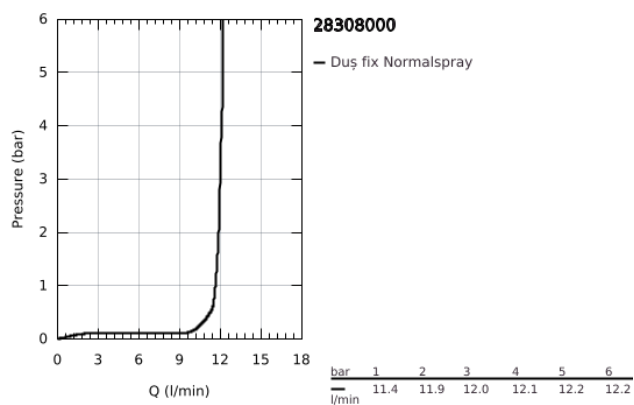

28 308 000 SENA 75 DUȘ FIX 1 PULVERIZARE

DESCRIEREA PRODUSULUI

- Colour: cromat
- pulverizare de tip: jet normal
- sprayface: metal
- pulverizare perfectă cu tehnologia GROHE DreamSpray
- suprafață GROHE LongLife
- sistem anti-calcar GROHE SpeedClean
- presiunea minimă recomandată 1.0 bar

28 308 000 SENA 75 DUȘ FIX 1 PULVERIZARE

PIESE DE SCHIMB , ianuarie 2001 – now

1: placă de trasare cu jet de apă (Spare part-nr. 45733000)

2: Bulon cu filet (Spare part-nr. 0212500M)