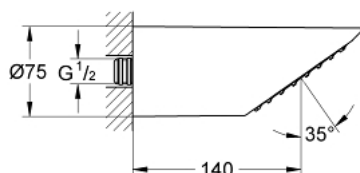

28 308 000 SENA 75 DUȘ FIX 1 PULVERIZARE

DESCRIEREA PRODUSULUI

- Colour: cromat
- pulverizare de tip: jet normal
- sprayface: metal
- pulverizare perfectă cu tehnologia GROHE DreamSpray
- suprafață GROHE LongLife
- sistem anti-calcar GROHE SpeedClean
- presiunea minimă recomandată 1.0 bar