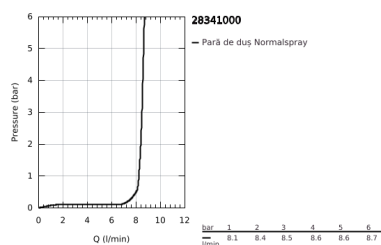

## 28 341 000 SENA STICK PARĂ DE DUȘ CU 1 PULVERIZARE

### DESCRIEREA PRODUSULUI

- Colour: cromat
- pulverizare de tip: jet normal
- material: metal
- limitator de debit la 9.5 l/min
- pulverizare perfectă cu tehnologia GROHE DreamSpray
- suprafață GROHE LongLife
- sistem anti-calcar GROHE SpeedClean
- Inner WaterGuide pentru o durabilitate crescută în utilizare
- sistem universal de montare compatibil cu furtunurile de duș standard
- compatibil cu boilere
- presiunea minimă recomandată 1.0 bar