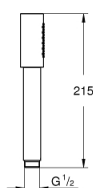

### DESCRIEREA PRODUSULUI

- Colour: cromat
- pulverizare de tip: jet normal
- material: metal
- limitator de debit la 9.5 l/min
- pulverizare perfectă cu tehnologia GROHE DreamSpray
- suprafață GROHE LongLife
- sistem anti-calcar GROHE SpeedClean
- Inner WaterGuide pentru o durabilitate crescută în utilizare
- sistem universal de montare compatibil cu furtunurile de duș standard
- compatibil cu boilere
- presiunea minimă recomandată 1.0 bar

## 28 341 000 SENA STICK PARĂ DE DUȘ CU 1 PULVERIZARE

PIESE DE SCHIMB , decembrie 2003 – now

1: Filtru impuritati (Spare part-nr. 0700200M)