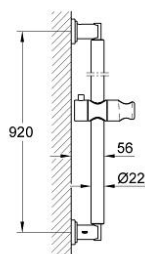

28 346 000 SENA BARĂ DE DUȘ, 900 MM

DESCRIEREA PRODUSULUI

- Colour: cromat
- metal
- glisor reglabil vertical
- cu suport de duș
- pivotantă
- suprafață GROHE LongLife

28 346 000 SENA BARĂ DE DUȘ, 900 MM