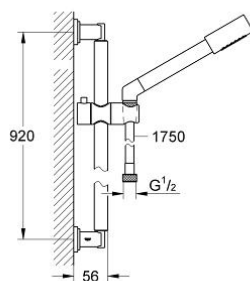

## 28 347 000 SENA STICK SET DE DUȘ CU 1 PULVERIZARE, CU BARĂ

### DESCRIEREA PRODUSULUI

- Colour: cromat
- metal
- compus din:
- pară de duș Sena (28 034)
- șină de duș 900 mm 28 346
- furtun de duș Relexaflex de 1750 mm 1/2" x 1/2" (28 154)
- adaptor de unghi (28 389 000)
- pulverizare perfectă cu tehnologia GROHE DreamSpray
- suprafață GROHE LongLife
- sistem anti-calcar GROHE SpeedClean
- Inner WaterGuide pentru o durabilitate crescută în utilizare

## 28 347 000 SENA STICK SET DE DUȘ CU 1 PULVERIZARE, CU BARĂ

**PIESE DE SCHIMB** , iunie 2008 – now

1: Piesă glisantă (Spare part-nr. 12140000)

2: Filtru impuritati (Spare part-nr. 0700200M)