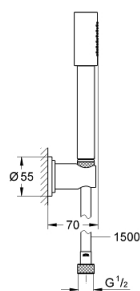

28 348 000 SENA SET DUȘ CU 1 PULVERIZARE, CU SUPTOR DE PERETE

DESCRIEREA PRODUSULUI

- Colour: cromat
- material: metal
- compus din:
 - pară de duș Sena (28 034 000)
 - suport de perete pentru duș (28 690)
 - furtun de duș (28 151 000)
- pulverizare perfectă cu tehnologia GROHE DreamSpray
- suprafață GROHE LongLife
- sistem anti-calcar GROHE SpeedClean
- Inner WaterGuide pentru o durabilitate crescută în utilizare
- presiunea minimă recomandată 1.0 bar

28 348 000 SENA SET DUȘ CU 1 PULVERIZARE, CU SUPTOR DE PERETE

PIESE DE SCHIMB , ianuarie 2001 – now

1: Pară de duș cu 1 pulverizare (Spare part-nr. 28034000)

2: Furtun de duș (Spare part-nr. 28151000)

3: Suport de perete pentru para de duș (Spare part-nr. 28690000)