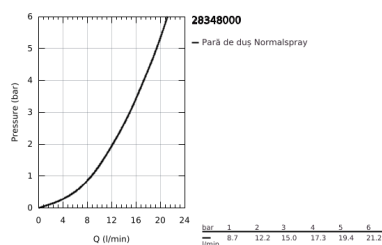

28 348 000 SENA SET DUȘ CU 1 PULVERIZARE, CU SUPTOR DE PERETE

DESCRIEREA PRODUSULUI

- Colour: cromat
- material: metal
- compus din:
 - pară de duș Sena (28 034 000)
 - suport de perete pentru duș (28 690)
 - furtun de duș (28 151 000)
- pulverizare perfectă cu tehnologia GROHE DreamSpray
- suprafață GROHE LongLife
- sistem anti-calcar GROHE SpeedClean
- Inner WaterGuide pentru o durabilitate crescută în utilizare
- presiunea minimă recomandată 1.0 bar