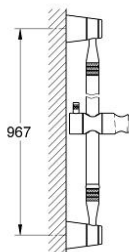

## 28 349 BK0 GROHE F1 BARĂ DE DUȘ

### DESCRIEREA PRODUSULUI

- 900 mm
- glisor reglabil vertical
- cu suport de duș
- pivotantă

## 28 349 BK0 GROHE F1 BARĂ DE DUȘ

**PIESE DE SCHIMB** , septembrie 2003 – now

1: Piesă glisantă (Spare part-nr. 10007BK0)

2: Set de fixare (Spare part-nr. 40137000)