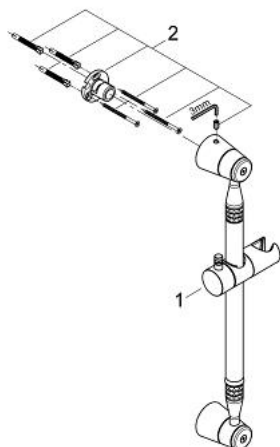

## 28 349 BK0 GROHE F1 BARĂ DE DUȘ

### DESCRIEREA PRODUSULUI

- 900 mm
- glisor reglabil vertical
- cu suport de duș
- pivotantă

## 28 349 BK0 GROHE F1 BARĂ DE DUȘ

**PIESE DE SCHIMB** , septembrie 2003 – now

1: Piesă glisantă (Spare part-nr. 10007BK0)

2: Set de fixare (Spare part-nr. 40137000)