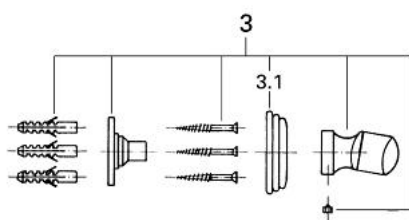

28 353 AG0 SINFONIA SET DE DUȘ 1/2"

DESCRIEREA PRODUSULUI

- Colour: aranja/gold
- pentru baterii de cadă de 1/2"
- para de duș
- sistem anti-calcar GROHE SpeedClean
- furtun de duș
- shower hose 1250 mm
- 1250 mm
- suport de perete pentru duș
- suprafață GROHE LongLife

28 353 AG0 SINFONIA SET DE DUȘ 1/2"

PIESE DE SCHIMB , ianuarie 1992 – now

1: Pară de duș 1/2" (Spare part-nr. 28359AG0)

1.1: placă de scurgere a jetului din '93 (Spare part-nr. 45792XX0)

2: Furtun de duș (Spare part-nr. 28150AG0)