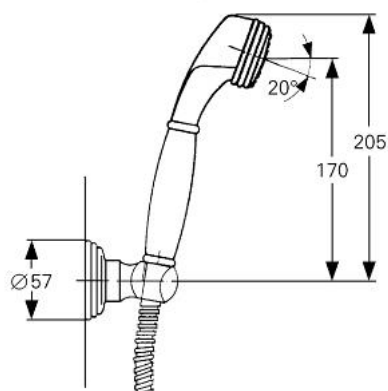

28 353 AG0 SINFONIA SET DE DUȘ 1/2"

DESCRIEREA PRODUSULUI

- Colour: aranja/gold
- pentru baterii de cadă de 1/2"
- para de duș
- sistem anti-calcar GROHE SpeedClean
- furtun de duș
- shower hose 1250 mm
- 1250 mm
- suport de perete pentru duș
- suprafață GROHE LongLife

28 353 AG0 SINFONIA SET DE DUȘ 1/2"

PIESE DE SCHIMB , ianuarie 1992 – now

1: Pară de duș 1/2" (Spare part-nr. 28359AG0)

1.1: placă de scurgere a jetului din '93 (Spare part-nr. 45792XX0)

2: Furtun de duș (Spare part-nr. 28150AG0)