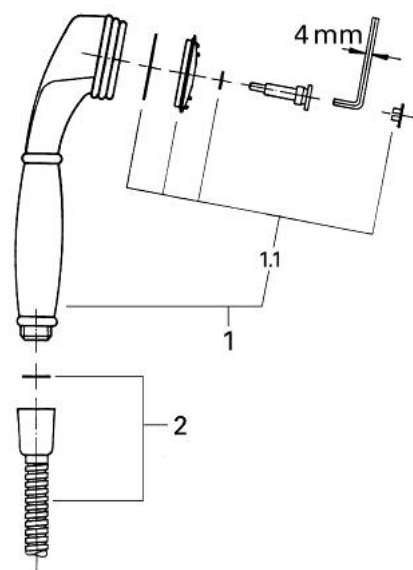

28 354 LG0 SINFONIA SET DE DUȘ 1/2"

DESCRIEREA PRODUSULUI

- pentru baterie duș 1/2"
- para de duș
- sistem anti-calcar GROHE SpeedClean
- furtun de duș
- furtun de duș 1500 mm
- 1500 mm
- suport de perete pentru duș
- reglabil
- suprafață GROHE LongLife

28 354 LG0 SINFONIA SET DE DUȘ 1/2"

PIESE DE SCHIMB , ianuarie 1992 – now

1: Pară de duș 1/2" (Spare part-nr. 28359LG0)

1.1: placă de scurgere a jetului din '93 (Spare part-nr. 45792XX0)

2: Furtun de duș (Spare part-nr. 28151LG0)