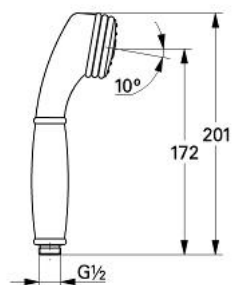

28 359 AG0 SINFONIA PARĂ DE DUȘ 1/2"

DESCRIEREA PRODUSULUI

- Colour: aranja/gold
- sistem anti-calcar GROHE SpeedClean
- suprafață GROHE LongLife

28 359 AG0 **SINFONIA PARĂ DE DUȘ 1/2"**

PIESE DE SCHIMB , ianuarie 1992 – now

1: placă de scurgere a jetului din '93 (Spare part-nr. 45792XX0)