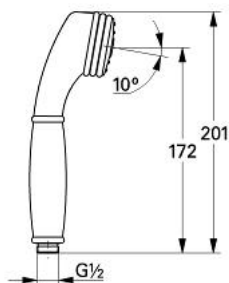

28 359 IG0 **SINFONIA PARĂ DE DUȘ 1/2"**

**DESCRIEREA PRODUSULUI**

- Colour: chrome/gold
- sistem anti-calcar GROHE SpeedClean
- suprafață GROHE LongLife

## 28 359 IG0 SINFONIA PARĂ DE DUȘ 1/2"

**PIESE DE SCHIMB** , ianuarie 1992 – now

1: placă de scurgere a jetului din '93 (Spare part-nr. 45792XX0)