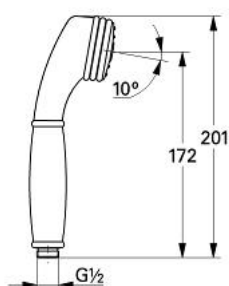

28 359 LG0 **SINFONIA PARĂ DE DUȘ 1/2"**

DESCRIEREA PRODUSULUI

- sistem anti-calcar GROHE SpeedClean
- suprafață GROHE LongLife

28 359 LG0 SINFONIA PARĂ DE DUȘ 1/2"

PIESE DE SCHIMB , ianuarie 1992 – now

1: placă de scurgere a jetului din '93 (Spare part-nr. 45792XX0)