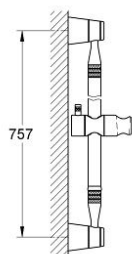

28 360 BK0 GROHE F1 BARĂ DE DUȘ

DESCRIEREA PRODUSULUI

- 600 mm
- glisor reglabil vertical
- cu suport de duș
- pivotantă

28 360 BK0 GROHE F1 BARĂ DE DUȘ

PIESE DE SCHIMB , septembrie 2003 – now

1: Piesă glisantă (Spare part-nr. 10007BK0)

2: Set de fixare (Spare part-nr. 40137000)