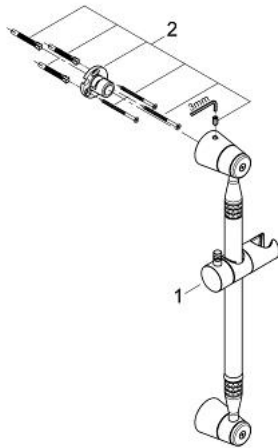

28 360 BK0 GROHE F1 BARĂ DE DUȘ

DESCRIEREA PRODUSULUI

- 600 mm
- glisor reglabil vertical
- cu suport de duș
- pivotantă

28 360 BK0 GROHE F1 BARĂ DE DUȘ

PIESE DE SCHIMB , septembrie 2003 – now

1: Piesă glisantă (Spare part-nr. 10007BK0)

2: Set de fixare (Spare part-nr. 40137000)