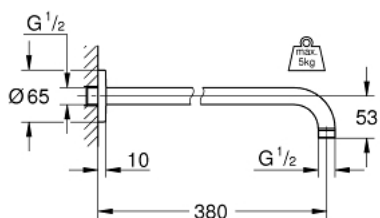

## 28 361 000 RAINSHOWER BRAȚ DE DUȘ 380 MM

### DESCRIEREA PRODUSULUI

- Colour: cromat
- material: metal
- filet de legătură de 1/2"
- se poate utiliza cu toate dușurile fixe Rainshower exceptand Rainshower 400 mm
- suprafață GROHE LongLife
- cu șild rotund

## 28 361 000 RAINSHOWER BRAȚ DE DUȘ 380 MM

PIESE DE SCHIMB , octombrie 2003 – now

1: Șild (Spare part-nr. 11741000)