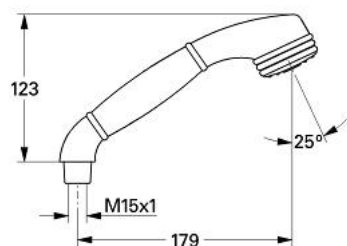

## 28 365 AG0 SINFONIA PARĂ DE DUȘ

### DESCRIEREA PRODUSULUI

- Colour: aranja/gold
- pentru 27 165
- suprafață GROHE LongLife

Pure Freude  
an Wasser

## 28 365 AG0 SINFONIA PARĂ DE DUȘ

**PIESE DE SCHIMB** , ianuarie 1992 – now

1: placă de scurgere a jetului din '93 (Spare part-nr. 45792XX0)