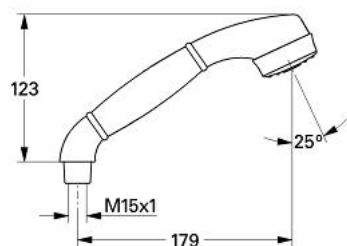

28 367 AG0 KIRA PARĂ DE DUȘ

DESCRIEREA PRODUSULUI

- Colour: aranja/gold
- pentru 27 166
- suprafață GROHE LongLife

28 367 AG0 KIRA PARĂ DE DUȘ

PIESE DE SCHIMB , ianuarie 1992 – now

1: placă de scurgere a jetului din '93 (Spare part-nr. 45792XX0)