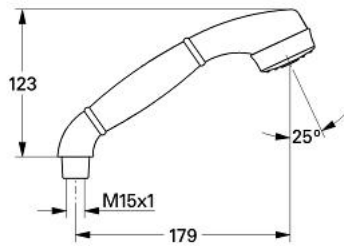

## 28 367 IG0 KIRA PARĂ DE DUȘ

### DESCRIEREA PRODUSULUI

- Colour: chrome/gold
- pentru 27 166
- suprafață GROHE LongLife

## 28 367 IG0 KIRA PARĂ DE DUȘ

**PIESE DE SCHIMB** , ianuarie 1992 – now

1: placă de scurgere a jetului din '93 (Spare part-nr. 45792XX0)