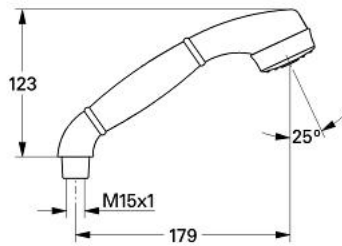

28 367 LG0 KIRA PARĂ DE DUȘ

DESCRIEREA PRODUSULUI

- pentru 27 166
- suprafață GROHE LongLife

28 367 LG0 KIRA PARĂ DE DUȘ

PIESE DE SCHIMB , ianuarie 1992 – now

1: placă de scurgere a jetului din '93 (Spare part-nr. 45792XX0)