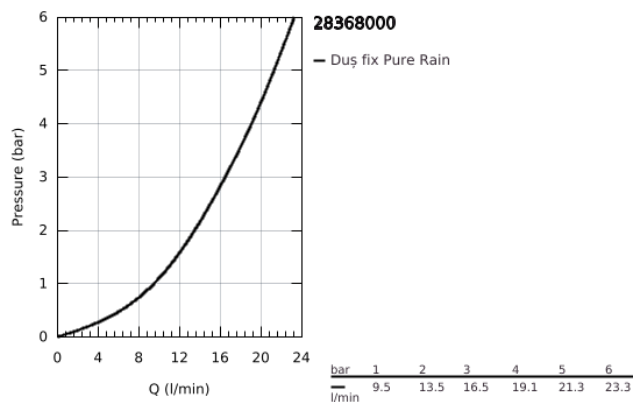

28 368 000 RAINSHOWER COSMOPOLITAN 210 DUȘ FIX 1 PULVERIZARE

DESCRIEREA PRODUSULUI

- Colour: cromat
- pulverizare de tip: Rain
- presiune minimă 0.5 bar
- maximum flow rate (at 3 bar): 16.5 l/min
- Ø 210 mm
- material: metal
- cu racord cu bilă
- unghi de rotație de $\pm 15^\circ$
- filet de legătură de 1/2"
- GROHE DreamSpray debit perfect
- suprafață GROHE LongLife
- sistem anti-calcar GROHE SpeedClean
- compatibil cu boilere
- Acest duș fix se va folosi doar împreună cu brațul de duș 28 384, 28 497, 28 576 sau 28 724!

28 368 000 RAINSHOWER COSMOPOLITAN 210 DUȘ FIX 1 PULVERIZARE

PIESE DE SCHIMB , ianuarie 2002 – now

1: Set de piese de schimb (Spare part-nr. 45933000)