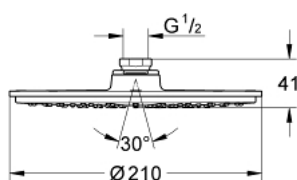

28 368 000 RAINSHOWER COSMOPOLITAN 210 DUȘ FIX 1 PULVERIZARE

DESCRIEREA PRODUSULUI

- Colour: cromat
- pulverizare de tip: Rain
- presiune minimă 0.5 bar
- maximum flow rate (at 3 bar): 16.5 l/min
- Ø 210 mm
- material: metal
- cu racord cu bilă
- unghi de rotație de $\pm 15^\circ$
- filet de legătură de 1/2"
- GROHE DreamSpray debit perfect
- suprafață GROHE LongLife
- sistem anti-calcar GROHE SpeedClean
- compatibil cu boilere
- Acest duș fix se va folosi doar împreună cu brațul de duș 28 384, 28 497, 28 576 sau 28 724!