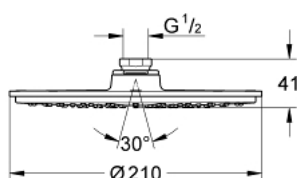

## 28 368 00E RAINSHOWER COSMOPOLITAN 210 DUȘ FIX 1 PULVERIZARE

### DESCRIEREA PRODUSULUI

- Colour: cromat
- pulverizare de tip: Rain
- presiune minimă 0.5 bar
- maximum flow rate (at 3 bar): 5 l/min
- Ø 210 mm
- material: metal
- cu racord cu bilă
- unghi de rotație de  $\pm 15^\circ$
- filet de legătură de 1/2"
- GROHE EcoJoy tehnologie pentru reducerea consumului de apă
- suprafață GROHE LongLife
- sistem anti-calcar GROHE SpeedClean
- compatibil cu boilere
- presiunea minimă recomandată 1.0 bar
- Acest duș fix se va folosi doar împreună cu brațul de duș 28 497 sau 28 576!