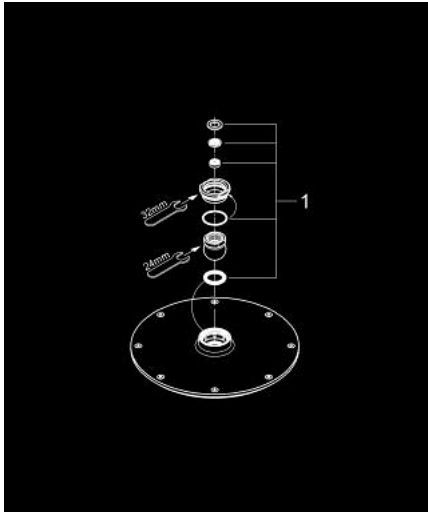

## 28 368 00E RAINSHOWER COSMOPOLITAN 210 DUȘ FIX 1 PULVERIZARE

### DESCRIEREA PRODUSULUI

- Colour: cromat
- pulverizare de tip: Rain
- presiune minimă 0.5 bar
- maximum flow rate (at 3 bar): 5 l/min
- Ø 210 mm
- material: metal
- cu racord cu bilă
- unghi de rotație de  $\pm 15^\circ$
- filet de legătură de 1/2"
- GROHE EcoJoy tehnologie pentru reducerea consumului de apă
- suprafață GROHE LongLife
- sistem anti-calcar GROHE SpeedClean
- compatibil cu boilere
- presiunea minimă recomandată 1.0 bar
- Acest duș fix se va folosi doar împreună cu brațul de duș 28 497 sau 28 576!

28 368 00E **RAINSHOWER COSMOPOLITAN 210 DUȘ FIX 1 PULVERIZARE**

**PIESE DE SCHIMB** , octombrie 2008 – now

1: Set de piese de schimb (Spare part-nr. 45933000)