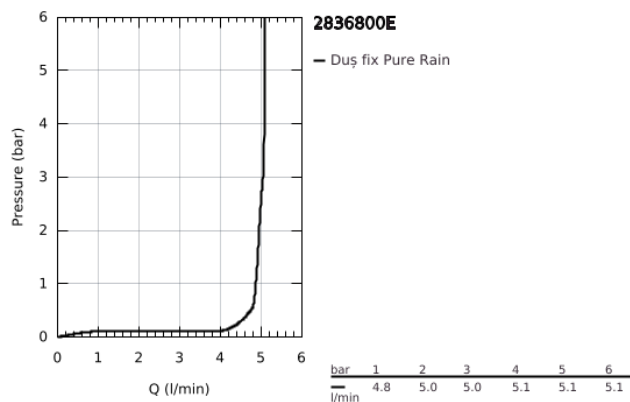

## 28 368 00E RAINSHOWER COSMOPOLITAN 210 DUȘ FIX 1 PULVERIZARE

### DESCRIEREA PRODUSULUI

- Colour: cromat
- pulverizare de tip: Rain
- presiune minimă 0.5 bar
- maximum flow rate (at 3 bar): 5 l/min
- Ø 210 mm
- material: metal
- cu racord cu bilă
- unghi de rotație de  $\pm 15^\circ$
- filet de legătură de 1/2"
- GROHE EcoJoy tehnologie pentru reducerea consumului de apă
- suprafață GROHE LongLife
- sistem anti-calcar GROHE SpeedClean
- compatibil cu boilere
- presiunea minimă recomandată 1.0 bar
- Acest duș fix se va folosi doar împreună cu brațul de duș 28 497 sau 28 576!

28 368 00E **RAINSHOWER COSMOPOLITAN 210 DUȘ FIX 1 PULVERIZARE**

**PIESE DE SCHIMB** , octombrie 2008 – now

1: Set de piese de schimb (Spare part-nr. 45933000)