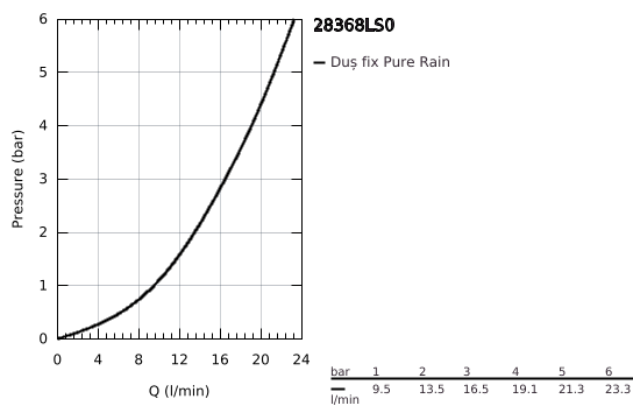

## 28 368 LS0 RAINSHOWER COSMOPOLITAN 210 DUȘ FIX 1 PULVERIZARE

### DESCRIEREA PRODUSULUI

- Colour: moon white/chrome
- pulverizare de tip: Rain
- presiune minimă 0.5 bar
- suprafață de pulverizare albă
- Ø 210 mm
- material: metal
- cu racord cu bilă
- unghi de rotație de  $\pm 15^\circ$
- filet de legătură de 1/2"
- GROHE DreamSpray debit perfect
- suprafață GROHE LongLife
- sistem anti-calcar GROHE SpeedClean
- compatibil cu boilere
- Acest duș fix se va folosi doar împreună cu brațul de duș 28 384, 28 497, 28 576 sau 28 724!
- finisaj GROHE LongLife

## 28 368 LS0 RAINSHOWER COSMOPOLITAN 210 DUȘ FIX 1 PULVERIZARE

**PIESE DE SCHIMB** , septembrie 2013 – now

1: Set de piese de schimb (Spare part-nr. 45933000)