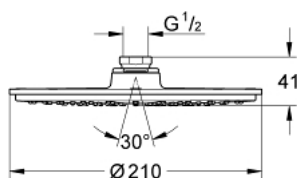

## 28 368 LS0 RAINSHOWER COSMOPOLITAN 210 DUȘ FIX 1 PULVERIZARE

### DESCRIEREA PRODUSULUI

- Colour: moon white/chrome
- pulverizare de tip: Rain
- presiune minimă 0.5 bar
- suprafață de pulverizare albă
- Ø 210 mm
- material: metal
- cu racord cu bilă
- unghi de rotație de  $\pm 15^\circ$
- filet de legătură de 1/2"
- GROHE DreamSpray debit perfect
- suprafață GROHE LongLife
- sistem anti-calcar GROHE SpeedClean
- compatibil cu boilere
- Acest duș fix se va folosi doar împreună cu brațul de duș 28 384, 28 497, 28 576 sau 28 724!
- finisaj GROHE LongLife