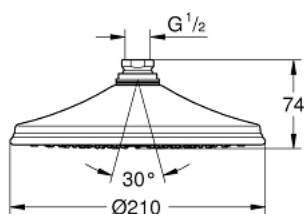

### DESCRIEREA PRODUSULUI

- Colour: cromat
- jet normal începând de la 0.5 bari presiune
- Ø 212 mm
- material: metal
- racord cu bilă, unghi de rotație de  $20^\circ \pm 20^\circ$
- filet de legătură de 1/2"
- pulverizare perfectă cu tehnologia GROHE DreamSpray
- suprafață GROHE LongLife
- sistem anti-calcar GROHE SpeedClean
- compatibil cu boilere
- Acest duș fix se va folosi doar împreună cu brațul de duș 28 497 sau 28 576!