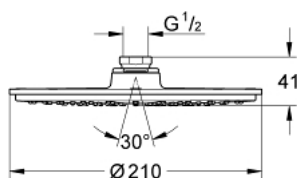

28 373 000 RAINSHOWER COSMOPOLITAN 210 DUȘ FIX 1 PULVERIZARE

DESCRIEREA PRODUSULUI

- Colour: cromat
- pulverizare de tip: Rain
- presiune minimă 0.5 bar
- maximum flow rate (at 3 bar): 8 l/min
- Ø 210 mm
- material: metal
- 120 duze de pulverizare
- cu racord cu bilă
- unghi de rotație de $\pm 15^\circ$
- filet de legătură de 1/2"
- GROHE EcoJoy tehnologie pentru reducerea consumului de apă
- GROHE DreamSpray debit perfect
- suprafață GROHE LongLife
- sistem anti-calcar GROHE SpeedClean