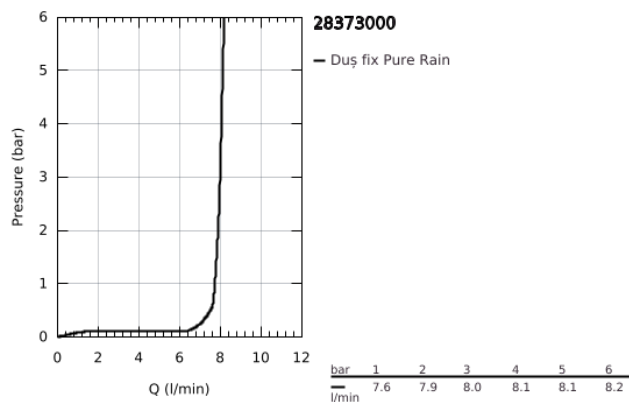

28 373 000 RAINSHOWER COSMOPOLITAN 210 DUȘ FIX 1 PULVERIZARE

DESCRIEREA PRODUSULUI

- Colour: cromat
- pulverizare de tip: Rain
- presiune minimă 0.5 bar
- maximum flow rate (at 3 bar): 8 l/min
- Ø 210 mm
- material: metal
- 120 duze de pulverizare
- cu racord cu bilă
- unghi de rotație de $\pm 15^\circ$
- filet de legătură de 1/2"
- GROHE EcoJoy tehnologie pentru reducerea consumului de apă
- GROHE DreamSpray debit perfect
- suprafață GROHE LongLife
- sistem anti-calcar GROHE SpeedClean

28 373 000 RAINSHOWER COSMOPOLITAN 210 DUȘ FIX 1 PULVERIZARE

PIESE DE SCHIMB , ianuarie 2002 – martie 2012

1: Set de piese de schimb (Spare part-nr. 45933000)