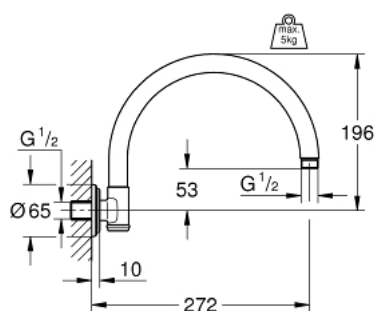

28 384 000 RAINSHOWER RUSTIC BRAȚ DE DUȘ 272 MM

DESCRIEREA PRODUSULUI

- Colour: cromat
- material: metal
- filet de legătură de 1/2"
- suprafață GROHE LongLife

28 384 000 **RAINSHOWER RUSTIC BRAȚ DE DUȘ 272 MM**

PIESE DE SCHIMB , ianuarie 2002 – now

1: Șild (Spare part-nr. 11714000)