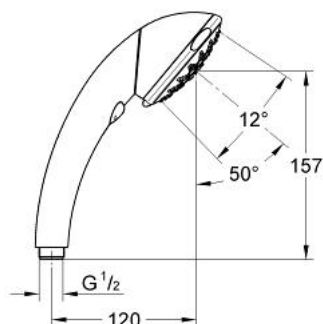

28 392 000 MOVARIO 100 CHAMPAGNE PARĂ DE DUȘ CU 4 PULVERIZĂRI

DESCRIEREA PRODUSULUI

- Colour: cromat
- tipuri de jet: Jet Larg / Needle / Rain / Champagne
- Rotahead sistem de reglare a dușului fix
- sistem anti-calcar GROHE SpeedClean
- compatibil cu boilere
- suprafață GROHE LongLife

28 392 000 MOVARIO 100 CHAMPAGNE PARĂ DE DUȘ CU 4 PULVERIZĂRI

PIESE DE SCHIMB , ianuarie 2002 – now

1: Inel de reglare (Spare part-nr. 45931P00)

2: placă de trasare cu jet de apă (Spare part-nr. 45929B10)