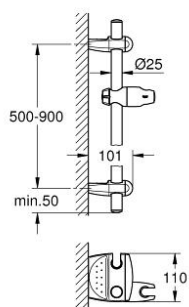

## 28 398 000 MOVARIO BARĂ DE DUȘ, 900 MM

### DESCRIEREA PRODUSULUI

- Colour: cromat
- montare pe perete
- distanță reglabilă între suporturile de prindere pentru perete pentru adaptarea la găurile deja existente
- glisor cu suport pivotant
- suporturi șină pe pereți și suport de duș încorporat
- GROHE FastFixation (distanță reglabilă între suporturile de prindere pentru perete pentru adaptarea la găurile existente)
- suprafață GROHE LongLife

## 28 398 000 MOVARIO BARĂ DE DUȘ, 900 MM

**PIESE DE SCHIMB** , ianuarie 2002 – now

1: Capac de acoperire (Spare part-nr. 45922000)

2: Capac de acoperire (Spare part-nr. 11482000)

3: Suport (Spare part-nr. 45923000)