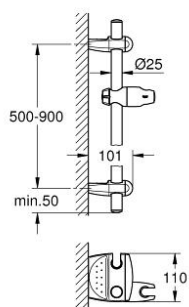

28 398 AV0 MOVARIO BARĂ DE DUȘ, 900 MM

DESCRIEREA PRODUSULUI

- Colour: silk metal
- montare pe perete
- distanță reglabilă între suporturile de prindere pentru perete pentru adaptarea la găurile deja existente
- glisor cu suport pivotant
- suporturi șină pe pereți și suport de duș încorporat
- GROHE FastFixation (distanță reglabilă între suporturile de prindere pentru perete pentru adaptarea la găurile existente)
- suprafață GROHE LongLife

28 398 AV0 MOVARIO BARĂ DE DUȘ, 900 MM

PIESE DE SCHIMB , ianuarie 2002 – now

1: Capac de acoperire (Spare part-nr. 45922AV0)

2: Capac de acoperire (Spare part-nr. 11482AV0)

3: Suport (Spare part-nr. 45923AV0)

3.1: Set de fixare (Spare part-nr. 45924000)

4: Piesă glisantă (Spare part-nr. 12353AV0)

5: Suport de echilibrare (Spare part-nr. 28407000)*

* Optional accessories