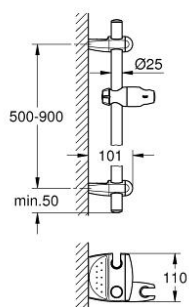

28 398 BE0 MOVARIO BARĂ DE DUȘ, 900 MM

DESCRIEREA PRODUSULUI

- Colour: polished nickel
- montare pe perete
- distanță reglabilă între suporturile de prindere pentru perete pentru adaptarea la găurile deja existente
- glisor cu suport pivotant
- suporturi șină pe pereți și suport de duș încorporat
- GROHE FastFixation (distanță reglabilă între suporturile de prindere pentru perete pentru adaptarea la găurile existente)
- suprafață GROHE LongLife

28 398 BE0 MOVARIO BARĂ DE DUȘ, 900 MM

PIESE DE SCHIMB , noiembrie 2003 – now

1: Capac de acoperire (Spare part-nr. 45922BE0)

2: Capac de acoperire (Spare part-nr. 11482BE0)

3: Suport (Spare part-nr. 45923BE0)