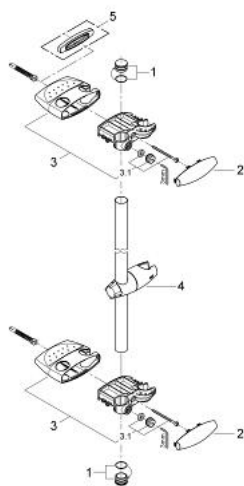

## 28 398 RR0 MOVARIO BARĂ DE DUȘ, 900 MM

### DESCRIEREA PRODUSULUI

- montare pe perete
- distanță reglabilă între suporturile de prindere pentru perete pentru adaptarea la găurile deja existente
- glisor cu suport pivotant
- suporturi șină pe pereți suport de duș încorporat
- GROHE FastFixation (distanță reglabilă între suporturile de prindere pentru perete pentru adaptarea la găurile existente)
- suprafață GROHE LongLife

### PIESE DE SCHIMB , ianuarie 2002 – now

- 1: Capac de acoperire (Spare part-nr. 45922P00)
- 2: Capac de acoperire (Spare part-nr. 11482P00)
- 3: Suport (Spare part-nr. 45923P00)
- 3.1: Set de fixare (Spare part-nr. 45924000)
- 4: Piesă glisantă (Spare part-nr. 12353RR0)
- 5: Suport de echilibrare (Spare part-nr. 28407000)\*