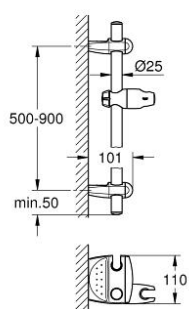

## 28 398 RR0 MOVARIO BARĂ DE DUȘ, 900 MM

### DESCRIEREA PRODUSULUI

- montare pe perete
- distanță reglabilă între suporturile de prindere pentru perete pentru adaptarea la găurile deja existente
- glisor cu suport pivotant
- suporturi șină pe pereți suport de duș încorporat
- GROHE FastFixation (distanță reglabilă între suporturile de prindere pentru perete pentru adaptarea la găurile existente)
- suprafață GROHE LongLife