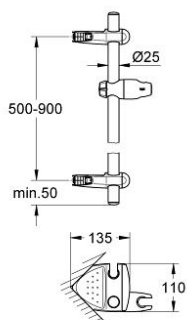

## 28 399 000 MOVARIO BARĂ DE DUȘ, 900 MM

### DESCRIEREA PRODUSULUI

- Colour: cromat
- montare pe colț
- distanță reglabilă între suporturile de prindere pentru perete pentru adaptarea la găurile deja existente
- glisor cu suport pivotant
- colțar cu tăvițe și suport de duș încorporat
- GROHE FastFixation (distanță reglabilă între suporturile de prindere pentru perete pentru adaptarea la găurile existente)
- suprafață GROHE LongLife

## 28 399 000 MOVARIO BARĂ DE DUȘ, 900 MM

**PIESE DE SCHIMB** , ianuarie 2002 – now

1: Capac de acoperire (Spare part-nr. 45922000)

2: Capac de acoperire (Spare part-nr. 11482000)

3: Suport (Spare part-nr. 45925000)

3.1: Set de fixare (Spare part-nr. 45924000)

4: Piesă glisantă (Spare part-nr. 12353000)