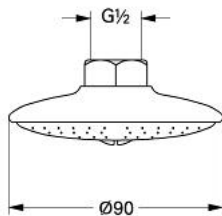

28 400 000 **RELEXA DUȘ FIX 1/2"**

**DESCRIEREA PRODUSULUI**

- Colour: cromat
- filet de legătură de 1/2"
- turnat
- pară de duș de Ø 90 mm
- debit reglabil la 10 - 40 l/min
- suprafață GROHE LongLife

28 400 000 **RELEXA DUȘ FIX 1/2"**

**PIESE DE SCHIMB** , ianuarie 1978 – now

1: șurub (Spare part-nr. 45285000)