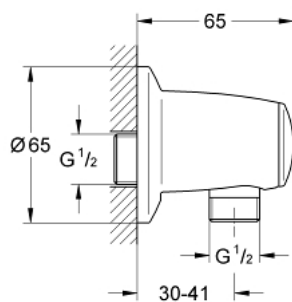

28 405 000 **MOVARIO COT DE IEȘIRE DUȘ, 1/2"**

DESCRIEREA PRODUSULUI

- Colour: cromat
- protecție împotriva refluxului
- suprafață GROHE LongLife

28 405 000 **MOVARIO COT DE IEȘIRE DUȘ, 1/2"**

PIESE DE SCHIMB , februarie 2007 – now

1: Ventil de reținere (Spare part-nr. 08565000)