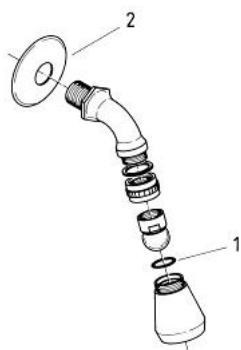

28 412 000 RELEXA DUȘ FIX MIXT 1/2"

DESCRIEREA PRODUSULUI

- Colour: cromat
- compus din:
 - duș fix (28 094)
 - braț de duș (28 429)
- proiecție de 55 mm
- debit reglabil la 5 - 15 l/min
- suprafață GROHE LongLife

28 412 000 RELEXA DUŞ FIX MIXT 1/2"

PIESE DE SCHIMB , ianuarie 1979 – now

1: Disc de etanşare (Spare part-nr. 0119800M)

2: Şild 1/2" (Spare part-nr. 02201000)

28.02.96
Kleinert

28.412