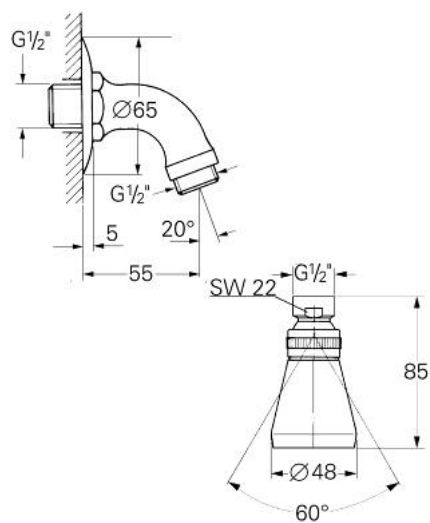

28 412 000 RELEXA DUȘ FIX MIXT 1/2"

DESCRIEREA PRODUSULUI

- Colour: cromat
- compus din:
 - duș fix (28 094)
 - braț de duș (28 429)
- proiecție de 55 mm
- debit reglabil la 5 - 15 l/min
- suprafață GROHE LongLife

28 412 000 RELEXA DUŞ FIX MIXT 1/2"

PIESE DE SCHIMB , ianuarie 1979 – now

1: Disc de etanşare (Spare part-nr. 0119800M)

2: Şild 1/2" (Spare part-nr. 02201000)

28.02.96
Kleinert

28.412