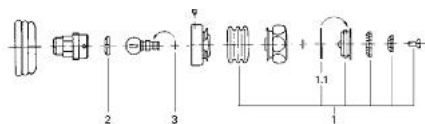

## 28 415 AG0 SINFONIA DUȘ LATERAL 1/2"

### DESCRIEREA PRODUSULUI

- Colour: aranja/gold
- cu racord cu bilă
- jet apă reglabil
- suprafață GROHE LongLife

### PIESE DE SCHIMB , ianuarie 1992 – now

- 1: placă de trasare cu jet de apă (Spare part-nr. 45113000)
- 1.1: Garnitură inelară Ø32 x Ø2 (Spare part-nr. 0313900M)
- 2: etanșare (Spare part-nr. 0374600M)
- 3: Disc de etanșare Ø6 x Ø2 (Spare part-nr. 0128300M)