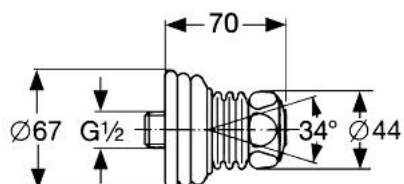

## 28 415 AG0 SINFONIA DUȘ LATERAL 1/2"

### DESCRIEREA PRODUSULUI

- Colour: aranja/gold
- cu racord cu bilă
- jet apă reglabil
- suprafață GROHE LongLife

### PIESE DE SCHIMB , ianuarie 1992 – now

- 1: placă de trasare cu jet de apă (Spare part-nr. 45113000)
- 1.1: Garnitură inelară Ø32 x Ø2 (Spare part-nr. 0313900M)
- 2: etanșare (Spare part-nr. 0374600M)
- 3: Disc de etanșare Ø6 x Ø2 (Spare part-nr. 0128300M)