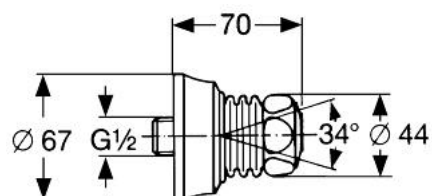

28 416 AG0 KIRA DUȘ LATERAL 1/2"

DESCRIEREA PRODUSULUI

- Colour: aranja/gold
- cu racord cu bilă
- jet apă reglabil
- suprafață GROHE LongLife

28 416 AG0 KIRA DUȘ LATERAL 1/2"

PIESE DE SCHIMB , ianuarie 1992 – now

- 1: placă de trasare cu jet de apă (Spare part-nr. 45113000)
- 1.1: Garnitură inelară Ø32 x Ø2 (Spare part-nr. 0313900M)
- 2: etanșare (Spare part-nr. 0374600M)
- 3: Disc de etanșare Ø6 x Ø2 (Spare part-nr. 0128300M)