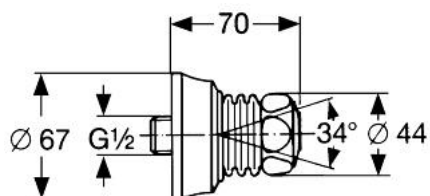

28 416 IG0 KIRA DUȘ LATERAL 1/2"

DESCRIEREA PRODUSULUI

- Colour: chrome/gold
- cu racord cu bilă
- jet apă reglabil
- suprafață GROHE LongLife

28 416 IG0 KIRA DUȘ LATERAL 1/2"

PIESE DE SCHIMB , ianuarie 1992 – now

- 1: placă de trasare cu jet de apă (Spare part-nr. 45113000)
- 1.1: Garnitură inelară Ø32 x Ø2 (Spare part-nr. 0313900M)
- 2: etanșare (Spare part-nr. 0374600M)
- 3: Disc de etanșare Ø6 x Ø2 (Spare part-nr. 0128300M)