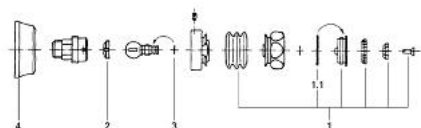

28 416 IG0 KIRA DUȘ LATERAL 1/2"

DESCRIEREA PRODUSULUI

- Colour: chrome/gold
- cu racord cu bilă
- jet apă reglabil
- suprafață GROHE LongLife

28 416 IG0 KIRA DUȘ LATERAL 1/2"

PIESE DE SCHIMB , ianuarie 1992 – now

- 1: placă de trasare cu jet de apă (Spare part-nr. 45113000)
- 1.1: Garnitură inelară Ø32 x Ø2 (Spare part-nr. 0313900M)
- 2: etanșare (Spare part-nr. 0374600M)
- 3: Disc de etanșare Ø6 x Ø2 (Spare part-nr. 0128300M)