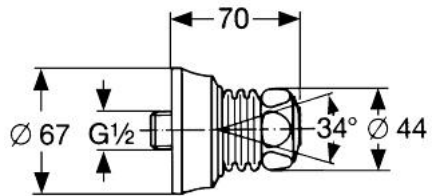

28 416 LG0 KIRA DUȘ LATERAL 1/2"

DESCRIEREA PRODUSULUI

- cu racord cu bilă
- jet apă reglabil
- suprafață GROHE LongLife

28 416 LG0 KIRA DUȘ LATERAL 1/2"

PIESE DE SCHIMB , ianuarie 1992 – now

- 1: placă de trasare cu jet de apă (Spare part-nr. 45113000)
- 1.1: Garnitură inelară Ø32 x Ø2 (Spare part-nr. 0313900M)
- 2: etanșare (Spare part-nr. 0374600M)
- 3: Disc de etanșare Ø6 x Ø2 (Spare part-nr. 0128300M)