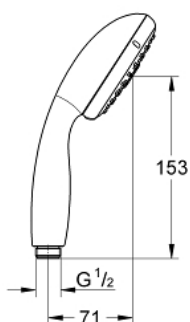

28 419 001 TEMPESTA 100 PARĂ DE DUȘ CU 3 PULVERIZĂRI

DESCRIEREA PRODUSULUI

- Colour: cromat
- tipuri de jet: GROHE Rain O², Rain, Massage
- limitator de debit la 9,5 l/min
- pulverizare perfectă cu tehnologia GROHE DreamSpray
- suprafață GROHE LongLife
- sistem anti-calcar GROHE SpeedClean
- Inner WaterGuide pentru o durabilitate crescută în utilizare
- protecție de silicon Shockproof ce previne deteriorarea cauzată de căderea dușului
- sistem universal de montare compatibil cu furtunurile de duș standard
- compatibil cu boilere
- presiunea minimă recomandată 1.0 bar

28 419 001 TEMPESTA 100 PARĂ DE DUȘ CU 3 PULVERIZĂRI

PIESE DE SCHIMB , august 2010 – now

1: Filtru impuritati (Spare part-nr. 0700200M)