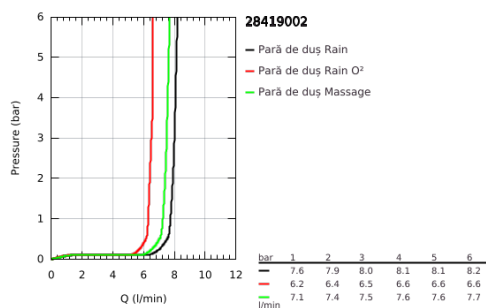

## 28 419 002 TEMPESTA 100 PARĂ DE DUȘ CU 3 PULVERIZĂRI

### DESCRIEREA PRODUSULUI

- Colour: cromat
- tipuri de jet: GROHE Rain O<sup>2</sup>, Rain, Massage
- limitator de debit la 9,5 l/min
- pulverizare perfectă cu tehnologia GROHE DreamSpray
- suprafață GROHE LongLife
- sistem anti-calcar GROHE SpeedClean
- Inner WaterGuide pentru o durabilitate crescută în utilizare
- protecție de silicon Shockproof ce previne deteriorarea cauzată de căderea dușului
- sistem universal de montare compatibil cu furtunurile de duș standard
- compatibil cu boilere
- presiunea minimă recomandată 1.0 bar

## 28 419 002 TEMPESTA 100 PARĂ DE DUȘ CU 3 PULVERIZĂRI

**PIESE DE SCHIMB** , martie 2017 – now

1: Filtru impuritati (Spare part-nr. 0700200M)