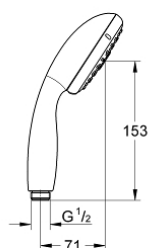

## 28 419 002 TEMPESTA 100 PARĂ DE DUȘ CU 3 PULVERIZĂRI

### DESCRIEREA PRODUSULUI

- Colour: cromat
- tipuri de jet: GROHE Rain O<sup>2</sup>, Rain, Massage
- limitator de debit la 9,5 l/min
- pulverizare perfectă cu tehnologia GROHE DreamSpray
- suprafață GROHE LongLife
- sistem anti-calcar GROHE SpeedClean
- Inner WaterGuide pentru o durabilitate crescută în utilizare
- protecție de silicon Shockproof ce previne deteriorarea cauzată de căderea dușului
- sistem universal de montare compatibil cu furtunurile de duș standard
- compatibil cu boilere
- presiunea minimă recomandată 1.0 bar

## 28 419 002 TEMPESTA 100 PARĂ DE DUȘ CU 3 PULVERIZĂRI

**PIESE DE SCHIMB** , martie 2017 – now

1: Filtru impuritati (Spare part-nr. 0700200M)