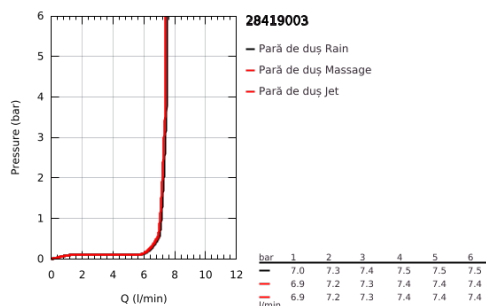

28 419 003 TEMPESTA 110 PARĂ DE DUȘ CU 3 PULVERIZĂRI

DESCRIEREA PRODUSULUI

- Colour: cromat
- tipuri de jet: Rain, Jet, Massage
- maximum flow rate (at 3 bar): 7.4 l/min
- GROHE SmartSwitch - easily rotate the dial to enjoy your preferred spray option
- pulverizare perfectă cu tehnologia GROHE DreamSpray
- suprafață GROHE LongLife
- sistem anti-calcar GROHE SpeedClean
- Inner WaterGuide pentru o durabilitate crescută în utilizare
- protecție de silicon Shockproof ce previne deteriorarea cauzată de căderea dușului
- sistem universal de montare compatibil cu furtunurile de duș standard
- presiunea minimă recomandată 1.0 bar
- compatibil cu boilere
- professional edition

28 419 003 TEMPESTA 110 PARĂ DE DUȘ CU 3 PULVERIZĂRI

PIESE DE SCHIMB , aprilie 2020 – now

1: Filtru impuritati (Spare part-nr. 0700200M)