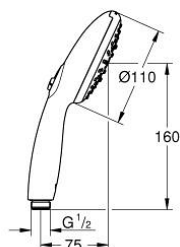

28 419 003 TEMPESTA 110 PARĂ DE DUȘ CU 3 PULVERIZĂRI

DESCRIEREA PRODUSULUI

- Colour: cromat
- tipuri de jet: Rain, Jet, Massage
- maximum flow rate (at 3 bar): 7.4 l/min
- GROHE SmartSwitch - easily rotate the dial to enjoy your preferred spray option
- pulverizare perfectă cu tehnologia GROHE DreamSpray
- suprafață GROHE LongLife
- sistem anti-calcar GROHE SpeedClean
- Inner WaterGuide pentru o durabilitate crescută în utilizare
- protecție de silicon Shockproof ce previne deteriorarea cauzată de căderea dușului
- sistem universal de montare compatibil cu furtunurile de duș standard
- presiunea minimă recomandată 1.0 bar
- compatibil cu boilere
- professional edition

28 419 003 TEMPESTA 110 PARĂ DE DUȘ CU 3 PULVERIZĂRI

PIESE DE SCHIMB , aprilie 2020 – now

1: Filtru impuritati (Spare part-nr. 0700200M)