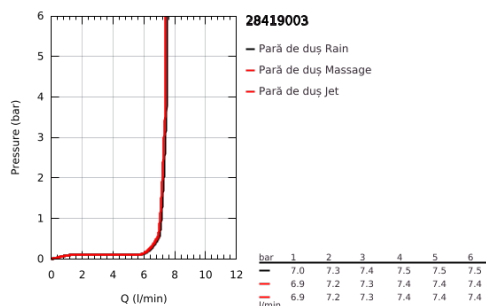

28 419 003 TEMPESTA 110 PARĂ DE DUȘ CU 3 PULVERIZĂRI

DESCRIEREA PRODUSULUI

- Colour: cromat
- tipuri de jet: Rain, Jet, Massage
- maximum flow rate (at 3 bar): 7.4 l/min
- GROHE EcoJoy tehnologie pentru reducerea consumului de apă
- GROHE SmartSwitch - easily rotate the dial to enjoy your preferred spray option
- pulverizare perfectă cu tehnologia GROHE DreamSpray
- suprafață GROHE LongLife
- sistem anti-calcar GROHE SpeedClean
- Inner WaterGuide pentru o durabilitate crescută în utilizare
- protecție de silicon Shockproof ce previne deteriorarea cauzată de căderea dușului
- sistem universal de montare compatibil cu furtunurile de duș standard
- presiunea minimă recomandată 1.0 bar
- compatibil cu boilere
- professional edition

28 419 003 TEMPESTA 110 PARĂ DE DUȘ CU 3 PULVERIZĂRI

PIESE DE SCHIMB , aprilie 2020 – now

1: Filtru impuritati (Spare part-nr. 0700200M)