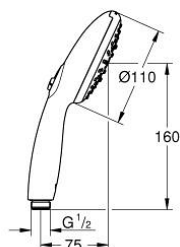

28 419 003 TEMPESTA 110 PARĂ DE DUȘ CU 3 PULVERIZĂRI

DESCRIEREA PRODUSULUI

- Colour: cromat
- tipuri de jet: Rain, Jet, Massage
- maximum flow rate (at 3 bar): 7.4 l/min
- GROHE EcoJoy tehnologie pentru reducerea consumului de apă
- GROHE SmartSwitch - easily rotate the dial to enjoy your preferred spray option
- pulverizare perfectă cu tehnologia GROHE DreamSpray
- suprafață GROHE LongLife
- sistem anti-calcar GROHE SpeedClean
- Inner WaterGuide pentru o durabilitate crescută în utilizare
- protecție de silicon Shockproof ce previne deteriorarea cauzată de căderea dușului
- sistem universal de montare compatibil cu furtunurile de duș standard
- presiunea minimă recomandată 1.0 bar
- compatibil cu boilere
- professional edition

28 419 003 TEMPESTA 110 PARĂ DE DUȘ CU 3 PULVERIZĂRI

PIESE DE SCHIMB , aprilie 2020 – now

1: Filtru impuritati (Spare part-nr. 0700200M)