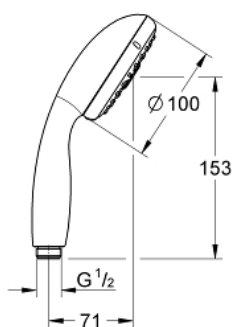

28 421 001 TEMPESTA 100 PARĂ DE DUȘ CU 4 PULVERIZĂRI

DESCRIEREA PRODUSULUI

- Colour: cromat
- tipuri de jet: GROHE Rain O², Rain, Massage, Jet
- limitator de debit la 9,5 l/min
- pulverizare perfectă cu tehnologia GROHE DreamSpray
- suprafață GROHE LongLife
- sistem anti-calcar GROHE SpeedClean
- Inner WaterGuide pentru o durabilitate crescută în utilizare
- protecție de silicon Shockproof ce previne deteriorarea cauzată de căderea dușului
- sistem universal de montare compatibil cu furtunurile de duș standard
- compatibil cu boilere
- presiunea minimă recomandată 1.0 bar

28 421 001 TEMPESTA 100 PARĂ DE DUȘ CU 4 PULVERIZĂRI

PIESE DE SCHIMB , august 2010 – now

1: Filtru impuritati (Spare part-nr. 0700200M)