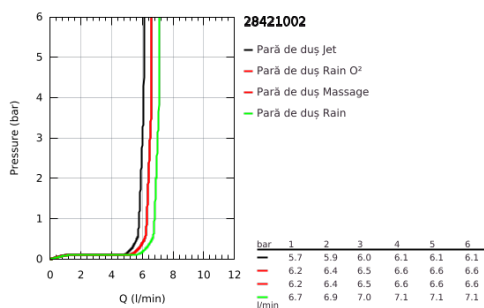

28 421 002 TEMPESTA 100 PARĂ DE DUȘ CU 4 PULVERIZĂRI

DESCRIEREA PRODUSULUI

- Colour: cromat
- tipuri de jet: GROHE Rain O², Rain, Massage, Jet
- limitator de debit GROHE EcoJoy la 9.5 l/min
- pulverizare perfectă cu tehnologia GROHE DreamSpray
- suprafață GROHE LongLife
- sistem anti-calcar GROHE SpeedClean
- Inner WaterGuide pentru o durabilitate crescută în utilizare
- protecție de silicon Shockproof ce previne deteriorarea cauzată de căderea dușului
- sistem universal de montare compatibil cu furtunurile de duș standard
- compatibil cu boilere
- presiunea minimă recomandată 1.0 bar

28 421 002 TEMPESTA 100 PARĂ DE DUȘ CU 4 PULVERIZĂRI

PIESE DE SCHIMB , martie 2017 – now

1: Filtru impuritati (Spare part-nr. 0700200M)