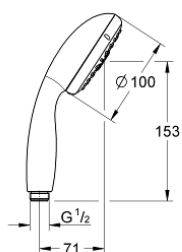

28 421 002 TEMPESTA 100 PARĂ DE DUȘ CU 4 PULVERIZĂRI

DESCRIEREA PRODUSULUI

- Colour: cromat
- tipuri de jet: GROHE Rain O², Rain, Massage, Jet
- limitator de debit GROHE EcoJoy la 9.5 l/min
- pulverizare perfectă cu tehnologia GROHE DreamSpray
- suprafață GROHE LongLife
- sistem anti-calcar GROHE SpeedClean
- Inner WaterGuide pentru o durabilitate crescută în utilizare
- protecție de silicon Shockproof ce previne deteriorarea cauzată de căderea dușului
- sistem universal de montare compatibil cu furtunurile de duș standard
- compatibil cu boilere
- presiunea minimă recomandată 1.0 bar

28 421 002 TEMPESTA 100 PARĂ DE DUȘ CU 4 PULVERIZĂRI

PIESE DE SCHIMB , martie 2017 – now

1: Filtru impuritati (Spare part-nr. 0700200M)