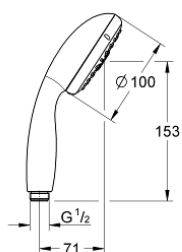

## 28 421 002 TEMPESTA 100 PARĂ DE DUȘ CU 4 PULVERIZĂRI

### DESCRIEREA PRODUSULUI

- Colour: cromat
- tipuri de jet: GROHE Rain O<sup>2</sup>, Rain, Massage, Jet
- limitator de debit la 9,5 l/min
- pulverizare perfectă cu tehnologia GROHE DreamSpray
- suprafață GROHE LongLife
- sistem anti-calcar GROHE SpeedClean
- Inner WaterGuide pentru o durabilitate crescută în utilizare
- protecție de silicon Shockproof ce previne deteriorarea cauzată de căderea dușului
- sistem universal de montare compatibil cu furtunurile de duș standard
- compatibil cu boilere
- presiunea minimă recomandată 1.0 bar

## 28 421 002 TEMPESTA 100 PARĂ DE DUȘ CU 4 PULVERIZĂRI

**PIESE DE SCHIMB** , martie 2017 – now

1: Filtru impuritati (Spare part-nr. 0700200M)