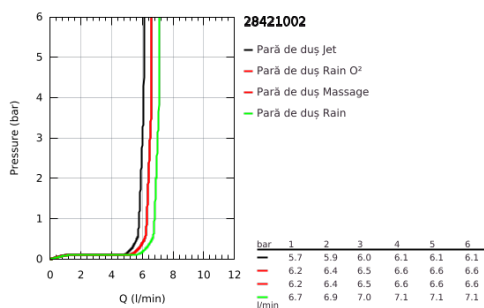

## 28 421 002 TEMPESTA 100 PARĂ DE DUȘ CU 4 PULVERIZĂRI

### DESCRIEREA PRODUSULUI

- Colour: cromat
- tipuri de jet: GROHE Rain O<sup>2</sup>, Rain, Massage, Jet
- limitator de debit la 9,5 l/min
- pulverizare perfectă cu tehnologia GROHE DreamSpray
- suprafață GROHE LongLife
- sistem anti-calcar GROHE SpeedClean
- Inner WaterGuide pentru o durabilitate crescută în utilizare
- protecție de silicon Shockproof ce previne deteriorarea cauzată de căderea dușului
- sistem universal de montare compatibil cu furtunurile de duș standard
- compatibil cu boilere
- presiunea minimă recomandată 1.0 bar

## 28 421 002 TEMPESTA 100 PARĂ DE DUȘ CU 4 PULVERIZĂRI

**PIESE DE SCHIMB** , martie 2017 – now

1: Filtru impuritati (Spare part-nr. 0700200M)