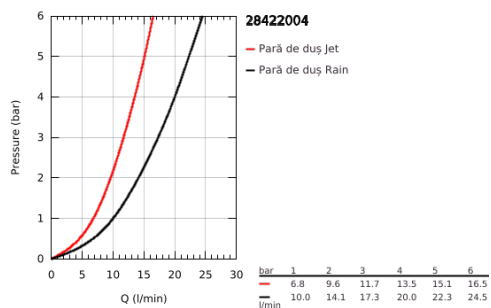

28 422 004 TEMPESTA 110 PARĂ DE DUȘ CU 2 PULVERIZĂRI

DESCRIEREA PRODUSULUI

- Colour: cromat
- tipuri de jet: Rain, Jet
- GROHE SmartSwitch - easily rotate the dial to enjoy your preferred spray option
- pulverizare perfectă cu tehnologia GROHE DreamSpray
- suprafață GROHE LongLife
- sistem anti-calcar GROHE SpeedClean
- Inner WaterGuide pentru o durabilitate crescută în utilizare
- protecție de silicon Shockproof ce previne deteriorarea cauzată de căderea dușului
- sistem universal de montare compatibil cu furtunurile de duș standard
- pentru presiune scăzută
- recommended pressure 0.1 - 2.0 bar
- professional edition

28 422 004 TEMPESTA 110 PARĂ DE DUȘ CU 2 PULVERIZĂRI

PIESE DE SCHIMB , aprilie 2020 – now

1: Filtru impuritati (Spare part-nr. 0700200M)